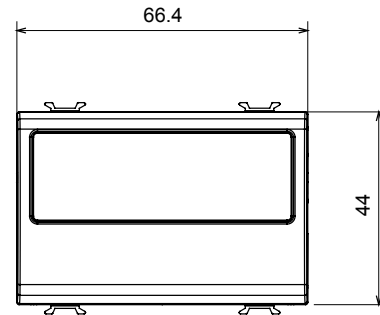

קטגוריה	צבע	שחור סאטן
תיאור	מודול 2	EN 60669-1
לחץ תרמי עם כדור	125 °C	850 °C
מס' מודולים	2	טכנו-פולימר
קוד חשמלי	0100	

DIMENSIONAL

TECHNICAL SYMBOLOGY

STANDARDS/APPROVALS