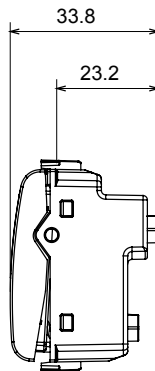

קטגוריה	צבע	שחור סאטן
תיאור	מודול 2	EN 60669-1
לחץ תרמי עם כדור	125 °C	850 °C
מס' מודולים	2	טכנו-פולימר
קוד חשמלי	0100	

DIMENSIONAL

TECHNICAL SYMBOLOGY

STANDARDS/APPROVALS