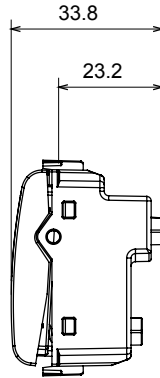

DIMENSIONAL