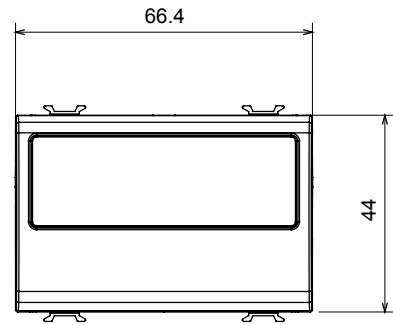

קליטת אותות, בקרת אקלים, (בכפוף לתקנים לאומיים ובינלאומיים) קו מוצרים רחב של אביזרי בקרה, שקעים לאספקת חשמל זמינים בחמישה צבעים: לבן ChoruSmart ניהול נוחות, איתות אזעקה טכנית וניהול תאורת חירום. האביזרים המודולריים של הודות למתאמי 3. ועד מודולים בגודל 1, 2, 1/2 מבריק, לבן סטן, בז' טבעי, שחור סטן וטיטניום לכה, ובמגוון גדלים, החל מ-ChoruSmart ההתקנה עבור קופסאות מלבניות, מרובעות ועגולות, ניתן ליצור שילובים אינסופיים באמצעות קו מוצרי

קטגוריה	לוחית שם	סוג	לחצן עם לוחית שם
צבע	1P, NO - 10A	תיאור	שחור סאטן
מתח	EN 60669-1	סטנדרט	250 V AC
התנגדות ב מתח בדיקה	מגה-אוהם > 5	התנגדות בידוד	למשך דקה אחת 50Hz ב- 2000V
מהדקי חיווט	40,000V AC ב- In 250V AC cosφ=0.6	מפסק הפעלה ממושכת (מס' החלפות מיקומים)	עם בורג
מנורה	125 °C	לחץ תרמי עם כדור	מ"מ S6x36 מנורת בסיס כפול
בדיקת תיל לוחט	12-24V AC/DC	מנורה מתח	850 °C
מסוף מאחז	2 W	מנורה הספק	> 50N
על מתיחת כבלים			
יכולת הידוק מהדקים (ממ"ר) כבלים תקועים	2x2.5' מקס - 0.5 מיני	יכולת הידוק מהדקים (ממ"ר) כבלים קשיחים	2x4' מקס - 0.75 מיני
מס' מודולים	טכנו-פולימר	חומר	3
קוד חשמלי			0130

DIMENSIONAL

TECHNICAL SYMBOLOGY

STANDARDS/APPROVALS