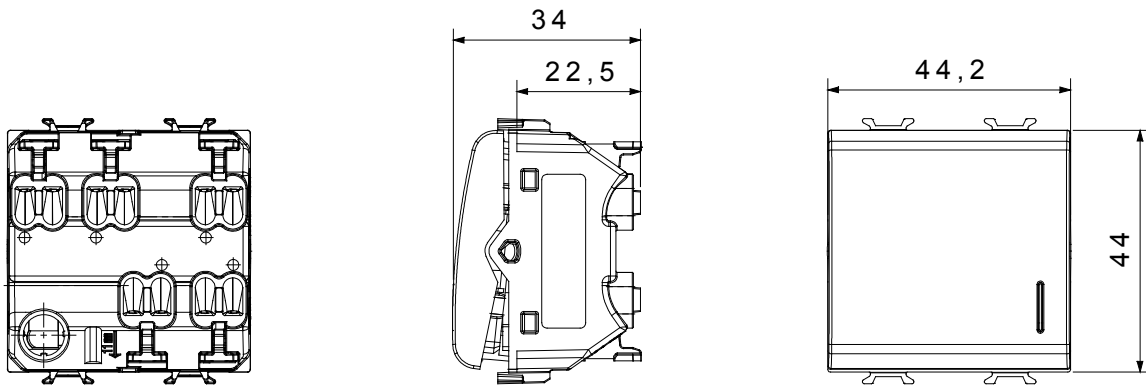

קליטת אותות, בקרת אקלים, (בכפוף לתקנים לאומיים ובינלאומיים) קו מוצרים רחב של אביזרי בקרה, שקעים לאספקת חשמל זמניים בחמישה צבעים: לבן ChoruSmart ניהול נוחות, איתות אזעקה טכנית וניהול תאורת חירום. האביזרים המודולריים של הודות למתאמי 3. ועד מודולים בגודל 1, 2, 1, 2 מבריק, לבן סטן, בז' טבעי, שחור סטן וטיטניום לכה, ובמגוון גדלים, החל מ-ChoruSmart ההתקנה עבור קופסאות מלבניות, מרובעות ועגולות, ניתן ליצור שילובים אינסופיים באמצעות קו מוצרי

קטגוריה	מקש	לחצן	עם מפזר אור
צבע	תיאור	שחור סאטן	מואר 1P NO - 16A
מתח	סטנדרט	250 V AC	EN 60669-1
התנגדות ב מתח בדיקה	התנגדות בידוד	למשך דקה אחת 50Hz ב- 2000V	מגה-אום > 5
מהדקי חיווט	מפסק הפעלה ממושכת (מס' החלפות מיקומים)	מהיר, עם קפיץ	40,000V AC ב- In 250V AC cosφ=0.6
לחץ תרמי עם כדור	בדיקת תיל לוהט	125 °C	850 °C
מסוף מאחז	יכולת הידוק מהדקים	> 50N	min. 0,75 - max. 2x2,5
על מתיחת כבלים	מס' (מ"ר) כבלים תקועים		
יכולת הידוק מהדקים	מס' מודולים	2x2.5 מקס - 0.5 מ' מינ	2
(ממ"ר) כבלים קשיחים			
חומר	קוד חשמלי	טכנו-פולימר	0130

DIMENSIONAL

TECHNICAL SYMBOLOGY

STANDARDS/APPROVALS