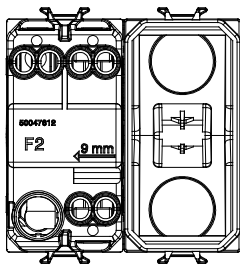

DIMENSIONAL