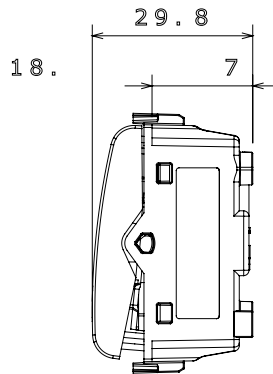

|  |  |                                   |                              |
|--|--|-----------------------------------|------------------------------|
| קטגוריה                                | מקש                                    | לחצן                              | עם עדשה ניטרלית ניתנת להחלפה |
| סמל                                    | צבע                                    | פעמון                             | שחור סאטן                    |
| תיאור                                  | מתח                                    | מואר 16A - 1P, NO                 | 250 V AC                     |
| סטנדרט                                 | התנגדות ב מתח בדיקה                    | EN 60669-1                        | למשך דקה אחת 50Hz ב-2000V    |
| התנגדות בידוד                          | מהדקי חיווט                            | מגה-אוהם > 5                      | עם בורג                      |
| מפסק הפעלה ממושכת (מס' החלפות מיקומים) | לחץ תרמי עם כדור                       | 40,000V AC ב- In 250V AC cosφ=0.6 | 125 °C                       |
| בדיקת תיל לוחט                         | מסוף מאחז על מתיחת כבלים               | 850 °C                            | > 50N                        |
| יכולת הידוק מהדקים (ממ"ר) כבלים תקועים | יכולת הידוק מהדקים (ממ"ר) כבלים קשיחים | 2x4 מקס - 0.75 מיני               | 2x2.5 מקס - 0.5 מיני         |
| מס' מודולים                            | חומר                                   | 1                                 | טכנו-פולימר                  |
| קוד חשמלי                              |  | 0130                              |                              |

### DIMENSIONAL