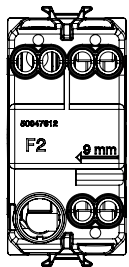

|  |  |                                   |                              |
|--|--|-----------------------------------|------------------------------|
| קטגוריה                                | מקש                                    | לחצן                              | עם עדשה ניטרלית ניתנת להחלפה |
| סמל                                    | צבע                                    | פעמון                             | שחור סאטן                    |
| תיאור                                  | מתח                                    | מואר 16A - 1P, NO                 | 250 V AC                     |
| סטנדרט                                 | התנגדות ב מתח בדיקה                    | EN 60669-1                        | למשך דקה אחת 50Hz ב-2000V    |
| התנגדות בידוד                          | מהדקי חיווט                            | מגה-אוהם > 5                      | עם בורג                      |
| מפסק הפעלה ממושכת (מס' החלפות מיקומים) | לחץ תרמי עם כדור                       | 40,000V AC ב- In 250V AC cosφ=0.6 | 125 °C                       |
| בדיקת תיל לוחט                         | מסוף מאחז על מתיחת כבלים               | 850 °C                            | > 50N                        |
| יכולת הידוק מהדקים (ממ"ר) כבלים תקועים | יכולת הידוק מהדקים (ממ"ר) כבלים קשיחים | 2x4 מקס - 0.75 מיני               | 2x2.5 מקס - 0.5 מיני         |
| מס' מודולים                            | חומר                                   | 1                                 | טכנו-פולימר                  |
| קוד חשמלי                              |  | 0130                              |                              |

### DIMENSIONAL