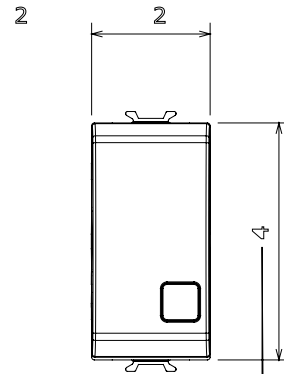

|  |  |                                   |                              |
|--|--|-----------------------------------|------------------------------|
| קטגוריה                                | מקש                                    | לחצן                              | עם עדשה ניטרלית ניתנת להחלפה |
| סמל                                    | צבע                                    | פעמון                             | שחור סאטן                    |
| תיאור                                  | מתח                                    | מואר 16A - 1P, NO                 | 250 V AC                     |
| סטנדרט                                 | התנגדות ב מתח בדיקה                    | EN 60669-1                        | למשך דקה אחת 50Hz ב-2000V    |
| התנגדות בידוד                          | מהדקי חיווט                            | מגה-אוהם > 5                      | עם בורג                      |
| מפסק הפעלה ממושכת (מס' החלפות מיקומים) | לחץ תרמי עם כדור                       | 40,000V AC ב- In 250V AC cosφ=0.6 | 125 °C                       |
| בדיקת תיל לוחט                         | מסוף מאחז על מתיחת כבלים               | 850 °C                            | > 50N                        |
| יכולת הידוק מהדקים (ממ"ר) כבלים תקועים | יכולת הידוק מהדקים (ממ"ר) כבלים קשיחים | 2x4 מקס - 0.75 מיני               | 2x2.5 מקס - 0.5 מיני         |
| מס' מודולים                            | חומר                                   | 1                                 | טכנו-פולימר                  |
| קוד חשמלי                              |  | 0130                              |                              |

### DIMENSIONAL