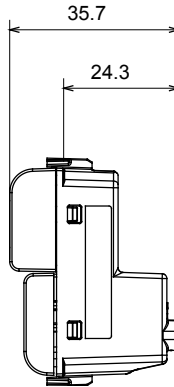

DIMENSIONAL

TECHNICAL SYMBOLOGY

850 °C

STANDARDS/APPROVALS