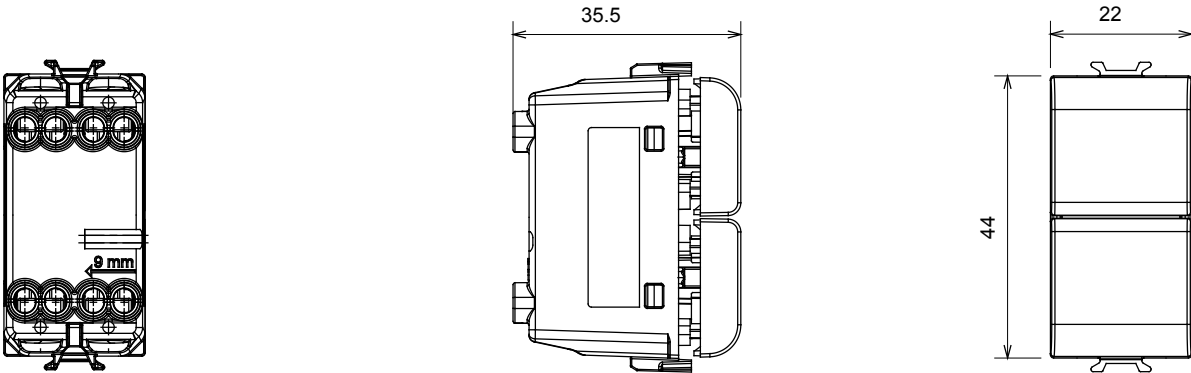

DIMENSIONAL

TECHNICAL SYMBOLOGY

STANDARDS/APPROVALS