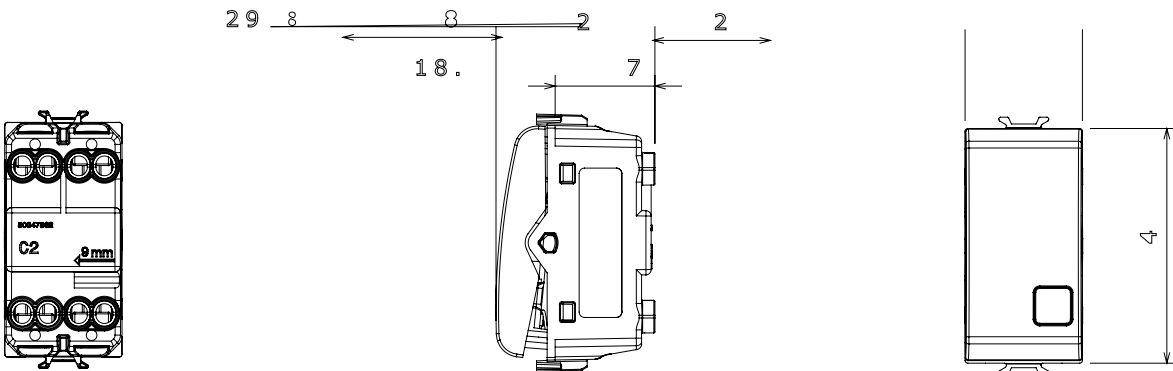

קטגוריה	מקש	לחצן	עצור
סמל	צבע	אדום	שחור סאטן
תיאור	מתח	1P, NC+NO   - 16A	250 V AC
סטנדרט	התנגדות ב מתח בדיקה	EN 60669-1	למשך דקה אחת 2000V ב- 50Hz
התנגדות בידוד	מהדקי חיווט	מגה-אוהם > 5	עם בורג
מפסק הפעלה ממושכת (מס' החלפות מיקומים)	לחץ תרמי עם כדור	40,000V AC ב- In 250V AC cosφ=0.6	125 °C
בדיקת תיל לוחט	מסוף מאחז על מתיחת כבלים	850 °C	> 50N
יכולת הידוק מהדקים (ממ"ר) כבלים תקועים	יכולת הידוק מהדקים (ממ"ר) כבלים קשיחים	2x4 מקס - 0.75' מיני	2x2.5 מקס - 0.5' מיני
מס' מודולים	חומר	1	טכנו-פולימר
קוד חשמלי		0130	

### DIMENSIONAL