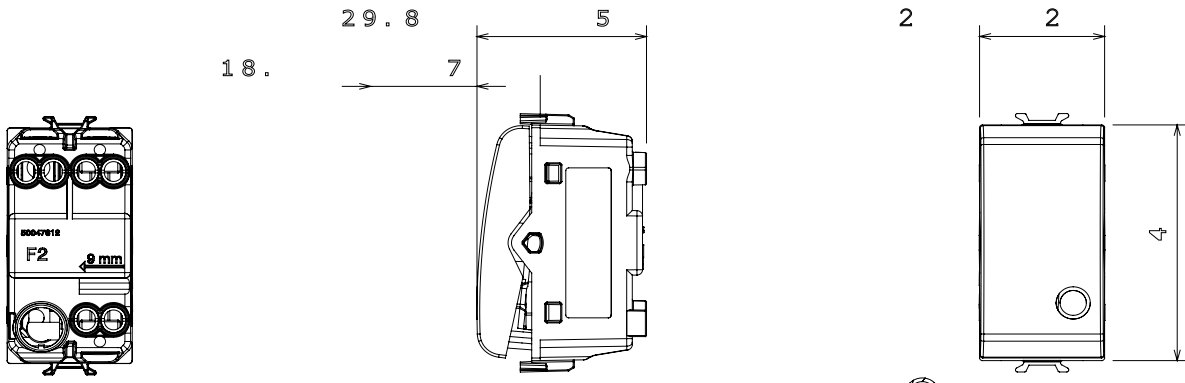

DIMENSIONAL

TECHNICAL SYMBOLOGY

STANDARDS/APPROVALS