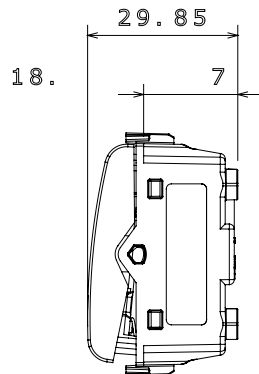

קטגוריה	מקש	לחצן	עם עדשה ניטרלית ניתנת להחלפה
צבע	תיאור	שחור סאטן	מואר 2P NO - 10A
מתח	סטנדרט	250 V AC	EN 60669-1
התנגדות ב מתח בדיקה	התנגדות בידוד	למשך דקה אחת 50Hz ב- 2000V	מגה-אוהם > 5
מהדקי חיווט	מפסק הפעלה ממושכת (מס' החלפות מיקומים)	עם בורג	40,000V AC ב- In 250V AC cosφ=0.6
לחץ תרמי עם כדור	בדיקת תיל לוחט	125 °C	850 °C
מסוף מאחז	יכולת הידוק מהדקים (ממ"ר) כבלים תקועים	> 50N	2x4' מקס - 0.75' מינ
על מתיחת כבלים	מס' מודולים	2x2.5' מקס - 0.5' מינ	1
יכולת הידוק מהדקים (ממ"ר) קשיחים	קוד חשמלי	טכנו-פולימר	0130
חומר			

### DIMENSIONAL