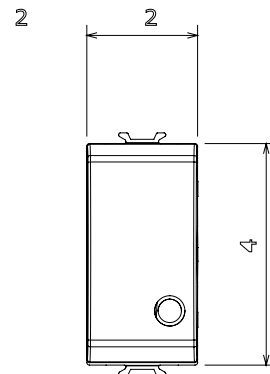

קטגוריה	מקש	לחצן	עם עדשה ניטרלית ניתנת להחלפה
צבע	תיאור	שחור סאטן	מואר 2P NO - 10A
מתח	סטנדרט	250 V AC	EN 60669-1
התנגדות ב מתח בדיקה	התנגדות בידוד	למשך דקה אחת 50Hz ב- 2000V	מגה-אוהם > 5
מהדקי חיווט	מפסק הפעלה ממושכת (מס' החלפות מיקומים)	עם בורג	40,000V AC ב- In 250V AC cosφ=0.6
לחץ תרמי עם כדור	בדיקת תיל לוחט	125 °C	850 °C
מסוף מאחז	יכולת הידוק מהדקים (ממ"ר) כבלים תקועים	> 50N	2x4' מקס - 0.75' מינ
על מתיחת כבלים	מס' מודולים	2x2.5' מקס - 0.5' מינ	1
יכולת הידוק מהדקים (ממ"ר) קשיחים	קוד חשמלי	טכנו-פולימר	0130
חומר			

### DIMENSIONAL