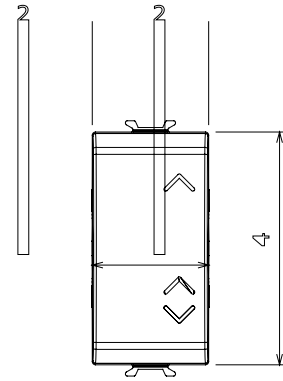

קליטת אותות, בקרת אקלים, (בכפוף לתקנים לאומיים ובינלאומיים) קו מוצרים רחב של אביזרי בקרה, שקעים לאספקת חשמל זמינים בחמישה צבעים: לבן ChoruSmart ניהול נוחות, איתות אזעקה טכנית וניהול תאורת חירום. האביזרים המודולריים של הודות למתאמי 3. ועד מודולים בגודל 1, 2, 1, 2 מבריק, לבן סטן, בז' טבעי, שחור סטן וטיטניום לכה, ובמגוון גדלים, החל מ-ChoruSmart ההתקנה עבור קופסאות מלבניות, מרובעות ועגולות, ניתן ליצור שילובים אינסופיים באמצעות קו מוצרי

קטגוריה	מקש	ניטרלי
צבע	תיאור	1P, NQ - 16A
מתח	סטנדרט	EN 60669-1
התנגדות ב מתח בדיקה	התנגדות בידוד	מגה-אוהם > 5
מהדקי חיווט	מפסק הפעלה ממושכת (מס' החלפות מיקומים)	40,000V AC ב- In 250V AC cosφ=0.6
לחץ תרמי עם כדור	בדיקת תיל לוחט	850 °C
מסוף מאחז	יכולת הידוק מהדקים	2x4' מקס - 0.75' מינ
על מתיחת כבלים	יכולת הידוק מהדקים (ממ"ר)	מס' מודולים
יכולת הידוק מהדקים	מס' מודולים	1
יכולת הידוק מהדקים (ממ"ר) קשיחים	מס' מודולים	1
חומר	קוד חשמלי	0130

DIMENSIONAL

TECHNICAL SYMBOLOGY

STANDARDS/APPROVALS