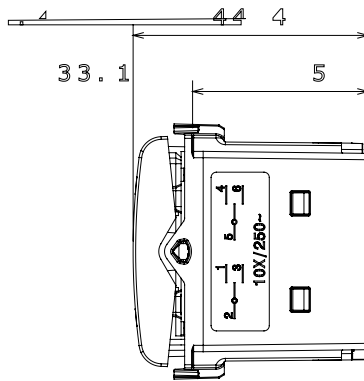

קליטת אותות, בקרת אקלים, (בכפוף לתקנים לאומיים ובינלאומיים) קו מוצרים רחב של אביזרי בקרה, שקעים לאספקת חשמל זמינים בחמישה צבעים: לבן ChoruSmart ניהול נוחות, איתות אזעקה טכנית וניהול תאורת חירום. האביזרים המודולריים של הודות למתאמי 3. ועד מודולים בגודל 1, 2, 1, 2 מבריק, לבן סטן, בז' טבעי, שחור סטן וטיטניום לכה, ובמגוון גדלים, החל מ-ChoruSmart ההתקנה עבור קופסאות מלבניות, מרובעות ועגולות, ניתן ליצור שילובים אינסופיים באמצעות קו מוצרי

קטגוריה	מקש	ניטרלי
צבע	תיאור	1P, NQ - 16A
מתח	סטנדרט	EN 60669-1
התנגדות ב מתח בדיקה	התנגדות בידוד	מגה-אוהם > 5
מהדקי חיווט	מפסק הפעלה ממושכת (מס' החלפות מיקומים)	40,000V AC ב- In 250V AC cosφ=0.6
לחץ תרמי עם כדור	בדיקת תיל לוחט	850 °C
מסוף מאחז	יכולת הידוק מהדקים	2x4' מקס - 0.75' מינ
על מתיחת כבלים	יכולת הידוק מהדקים (ממ"ר)	מס' מודולים
יכולת הידוק מהדקים	מס' מודולים	1
יכולת הידוק מהדקים (ממ"ר) קשיחים	מס' מודולים	1
חומר	קוד חשמלי	0130

DIMENSIONAL

TECHNICAL SYMBOLOGY

STANDARDS/APPROVALS