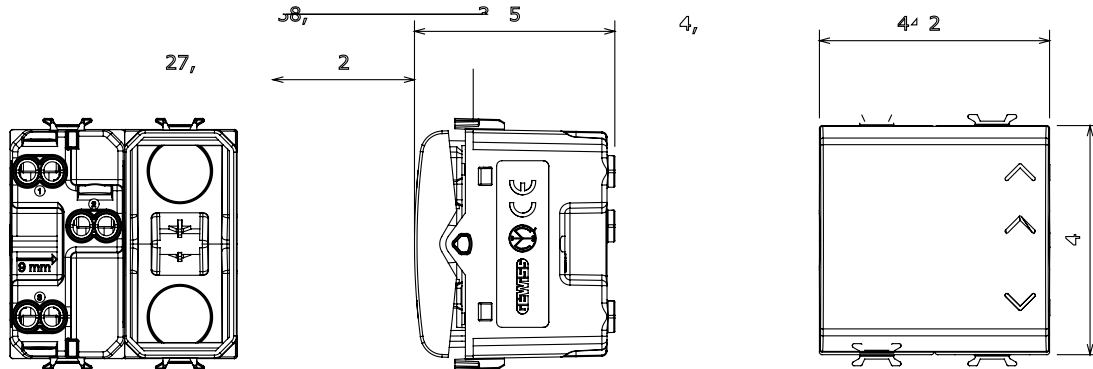

קליטת אותות, בקרת אקלים, (בכפוף לתקנים לאומיים ובינלאומיים) קו מוצרים רחב של אביזרי בקרה, שקעים לאספקת חשמל זמינים בחמישה צבעים: לבן ChoruSmart ניהול נוחות, איתות אזעקה טכנית וניהול תאורת חירום. האביזרים המודולריים של הודות למתאמי 3. ועד מודולים בגודל 1, 2, 2/1, מבריק, לבן סטן, בז' טבעי, שחור סטן וטיטניום לכה, ובמגוון גדלים, החל מ-ChoruSmart ההתקנה עבור קופסאות מלבניות, מרובעות ועגולות, ניתן ליצור שילובים אינסופיים באמצעות קו מוצרי

קטגוריה	מפסק תלת-כיווני	צבע	שחור סאטן
תיאור	1P - 10AX	מתח	250 V AC
סטנדרט	EN 60669-1	התנגדות ב מתח בדיקה	2000V אחת דקה - 50Hz
הספק נקוב של מטרות לד	100 W	התנגדות בידוד	> 5 אוהם
מהדקי חיווט	עם בורג	מפסק הפעלה ממושכת (מס' החלפות מיקומים)	40,000V AC ב-In 250V AC cosφ=0.6
לחץ תרמי עם כדור	125 °C	בדיקת תיל לוחט	850 °C
מסוף מאחז	> 50N	יכולת הידוק מהדקים (ממ"ר) כבלים תקועים	2x4 מקס - 0.75 מ' מינ
על מתיחת כבלים		יכולת הידוק מהדקים (ממ"ר) כבלים קשיחים	2x2.5 מקס - 0.5 מ' מינ
מקש	ניטרלי	סמל	מעלה - מטה
חומר	טכנו-פולימר	קוד חשמלי	0130

DIMENSIONAL

TECHNICAL SYMBOLOGY

STANDARDS/APPROVALS