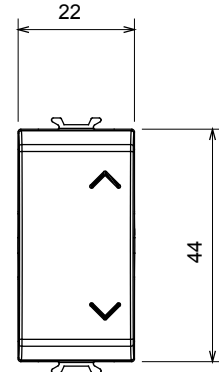

קטגוריה	מפסק תלת-כיווני	צבע	שחור סאטן
תיאור	1P - 10AX	מתח	250 V AC
סטנדרט	EN 60669-1	התנגדות ב מתח בדיקה	2000V אחת דקה אחת 50Hz
הספק נקוב של מנורות לד 230V	100 W	התנגדות בידוד	> 5 אוהם
מהדקי חיווט	עם בורג	מפסק הפעלה ממושכת (מס' החלפות מיקומים)	40,000V AC ב-In 250V AC cosφ=0.6
לחץ תרמי עם כדור	125 °C	בדיקת תיל לוחט	850 °C
מסוף מאחז על מתיחת כבלים	> 50N	יכולת הידוק מהדקים (ממ"ר) כבלים תקועים	2x4 מקס - 0.75 מיני
יכולת הידוק מהדקים (ממ"ר) כבלים קשיחים	2x2.5 מקס - 0.5 מיני	מס' מודולים	1
מקש	ניטרלי	סמל	מעלה - מטה
חומר	טכנו-פולימר	קוד חשמלי	0130

### DIMENSIONAL