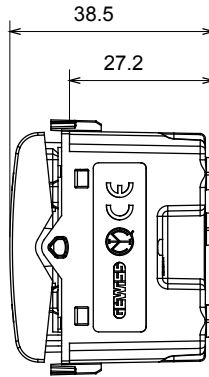

קטגוריה	מפסק תלת-כיווני	צבע	שחור סאטן
תיאור	1P - 10AX	מתח	250 V AC
סטנדרט	EN 60669-1	התנגדות ב מתח בדיקה	2000V אחת דקה אחת 50Hz
הספק נקוב של מנורות לד 230V	100 W	התנגדות בידוד	> 5 אוהם
מהדקי חיווט	עם בורג	מפסק הפעלה ממושכת (מס' החלפות מיקומים)	40,000V AC ב-In 250V AC cosφ=0.6
לחץ תרמי עם כדור	125 °C	בדיקת תיל לוחט	850 °C
מסוף מאחז על מתיחת כבלים	> 50N	יכולת הידוק מהדקים (ממ"ר) כבלים תקועים	2x4 מקס - 0.75 מיני
יכולת הידוק מהדקים (ממ"ר) כבלים קשיחים	2x2.5 מקס - 0.5 מיני	מס' מודולים	1
מקש	ניטרלי	סמל	מעלה - מטה
חומר	טכנו-פולימר	קוד חשמלי	0130

### DIMENSIONAL