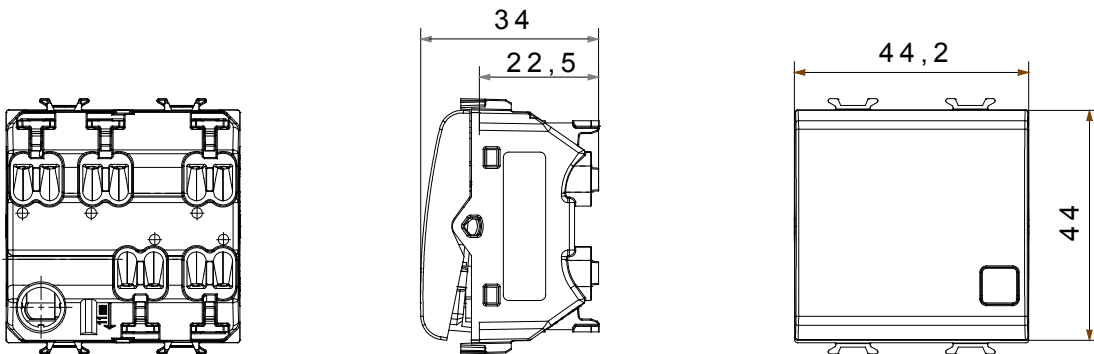

DIMENSIONAL

TECHNICAL SYMBOLOGY

STANDARDS/APPROVALS