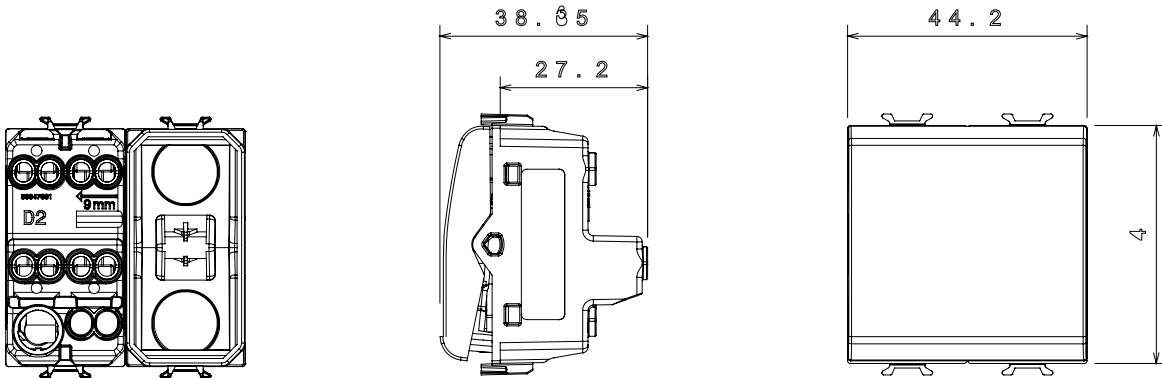

DIMENSIONAL

TECHNICAL SYMBOLOGY

850 °C

STANDARDS/APPROVALS