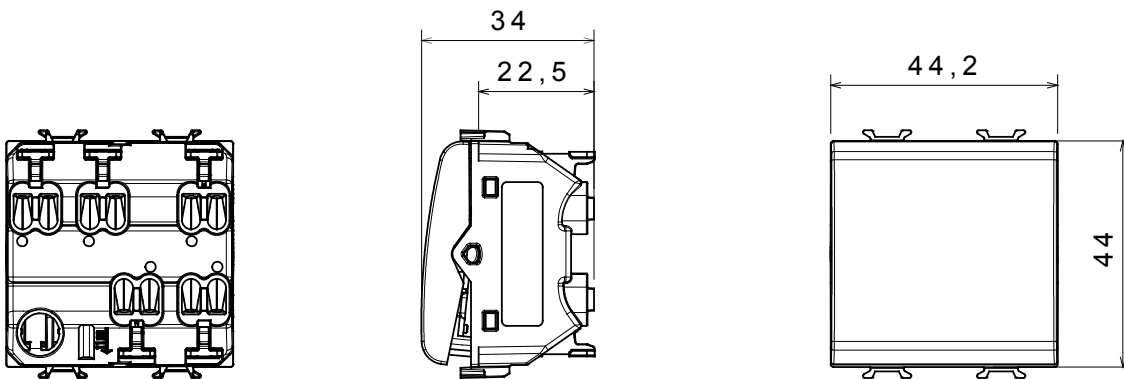

קליטת אותות, בקרת אקלים, (בכפוף לתקנים לאומיים ובינלאומיים) קו מוצרים רחב של אביזרי בקרה, שקעים לאספקת חשמל זמינים בחמישה צבעים: לבן ChoruSmart ניהול נוחות, איתות אזעקה טכנית וניהול תאורת חירום. האביזרים המודולריים של הודות למתאמי 3. ועד מודולים בגודל 1, 2, 1, 2 מבריק, לבן סטן, בז' טבעי, שחור סטן וטיטניום לכה, ובמגוון גדלים, החל מ-ChoruSmart ההתקנה עבור קופסאות מלבניות, מרובעות ועגולות, ניתן ליצור שילובים אינסופיים באמצעות קו מוצרי

קטגוריה	מפסק מחליף	מקש	ניטרלי
צבע	שחור סאטן	תיאור	1P - 16AX
מתח	250 V AC	סטנדרט	EN 60669-1
התנגדות ב מתח בדיקה	למשך דקה אחת 50Hz ב- 2000V	הספק נקוב של 230V מנורות לד	200 W
התנגדות בידוד	מגה-אום > 5	מהדקי חיווט	מהיר, עם קפיץ
מפסק הפעלה ממושכת (מס' החלפות מיקומים)	40,000V AC ב- In 250V AC cosφ=0.6	לחץ תרמי עם כדור	125 °C
בדיקת תיל לוחט	850 °C	מסוף מאחז על מתיחת כבלים	> 50N
יכולת הידוק מהדקים (ממ"ר) כבלים תקועים	min. 0,75 - max. 2x2,5	יכולת הידוק מהדקים (ממ"ר) כבלים קשיחים	2x2.5 מקס - 0.5 מיני
מס' מודולים	2	חומר	טכנו-פולימר
קוד חשמלי	0130		

DIMENSIONAL

TECHNICAL SYMBOLOGY

STANDARDS/APPROVALS