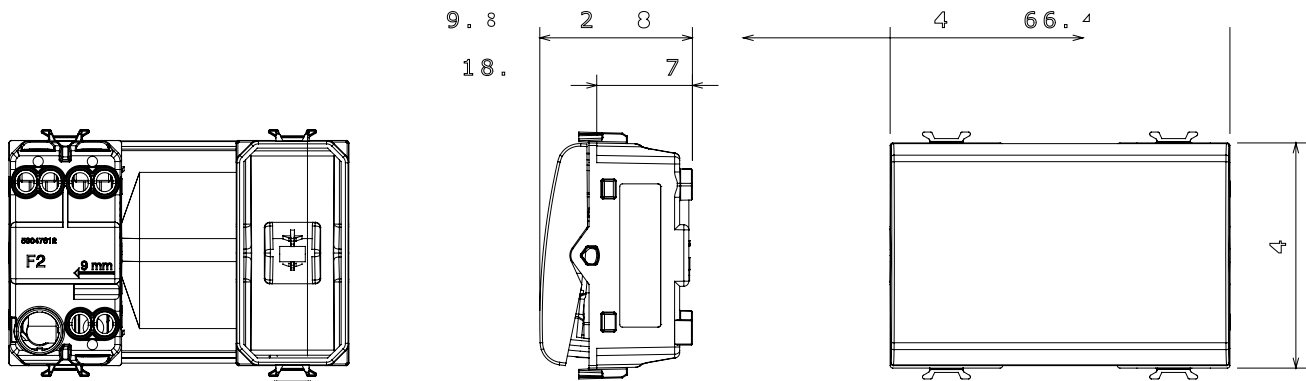

DIMENSIONAL

TECHNICAL SYMBOLOGY

STANDARDS/APPROVALS