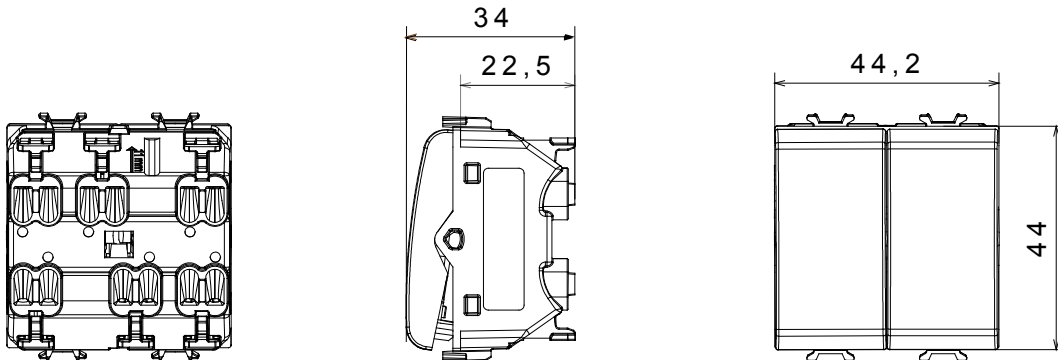

קליטת אותות, בקרת אקלים, (בכפוף לתקנים לאומיים ובינלאומיים) קו מוצרים רחב של אביזרי בקרה, שקעים לאספקת חשמל זמינים בחמישה צבעים: לבן ChoruSmart ניהול נוחות, איתות אזעקה טכנית וניהול תאורת חירום. האביזרים המודולריים של הודות למתאמי 3 ועד מודולים בגודל 1, 2, 1, 2 מבריק, לבן סטן, בז' טבעי, שחור סטן וטיטניום לכה, ובמגוון גדלים, החל מ-ChoruSmart ההתקנה עבור קופסאות מלבניות, מרובעות ועגולות, ניתן ליצור שילובים אינסופיים באמצעות קו מוצרי

קטגוריה	מקש	ניטרלי
סמל	צבע -	שחור סאטן
תיאור	מתח	250 V AC
סטנדרט	EN 60669-1	למשך דקה אחת 50Hz ב- 2000V
הספק נקוב של מנורות לד 230V	200 W	מגה-אוהם > 5
מהדקי חיווט	מפסק הפעלה ממושכת (מס' החלפות מיקומים)	40,000V AC ב- In 250V AC cosφ=0.6
לחץ תרמי עם כדור	125 °C	850 °C
מסוף מאחז על מתיחת כבלים	> 50N	יכולת הידוק מהדקים (ממ"ר) כבלים תקועים
יכולת הידוק מהדקים (ממ"ר) כבלים קשיחים	מס' מודולים	2
חומר	טכנו-פולימר	קוד חשמלי
		0130

DIMENSIONAL

TECHNICAL SYMBOLOGY

STANDARDS/APPROVALS