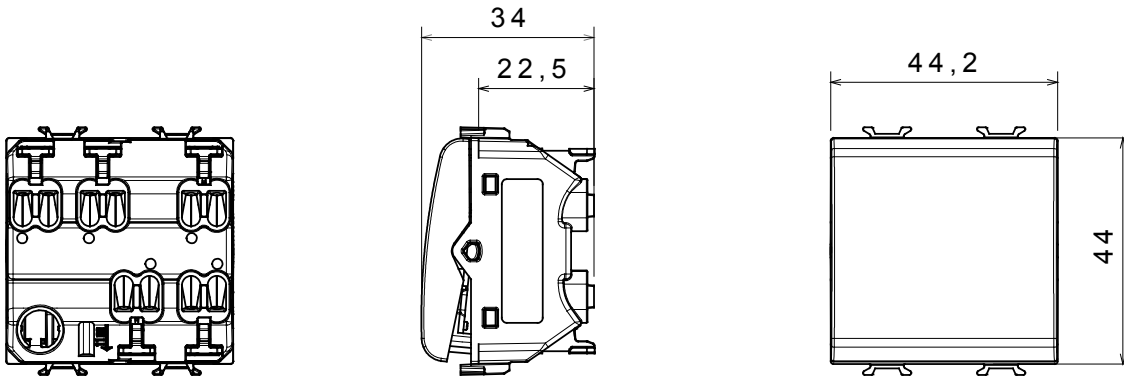

קליטת אותות, בקרת אקלים, (בכפוף לתקנים לאומיים ובינלאומיים) קו מוצרים רחב של אביזרי בקרה, שקעים לאספקת חשמל זמינים בחמישה צבעים: לבן ChoruSmart ניהול נוחות, איתות אזעקה טכנית וניהול תאורת חירום. האביזרים המודולריים של הודות למתאמי 3. ועד מודולים בגודל 1, 2, 1, 2 מבריק, לבן סטן, בז' טבעי, שחור סטן וטיטניום לכה, ובמגוון גדלים, החל מ-ChoruSmart ההתקנה עבור קופסאות מלבניות, מרובעות ועגולות, ניתן ליצור שילובים אינסופיים באמצעות קו מוצרי

קטגוריה	מפסק	מקש	ניטרלי
צבע	שחור סאטן	תיאור	1P - 16AX
מתח	250 V AC	סטנדרט	EN 60669-1
התנגדות ב מתח בדיקה	למשך דקה אחת 50Hz ב- 2000V	הספק נקוב של 230V מנורות לד	200 W
התנגדות בידוד	מגה-אום > 5	מהדקי חיווט	מהיר, עם קפיץ
מפסק הפעלה ממושכת (מס' החלפות מיקומים)	40,000V AC ב- In 250V AC cosφ=0.6	לחץ תרמי עם כדור	125 °C
בדיקת תיל לוחט	850 °C	מסוף מאחז על מתיחת כבלים	> 50N
יכולת הידוק מהדקים (ממ"ר) כבלים תקועים	min. 0,75 - max. 2x2,5	יכולת הידוק מהדקים (ממ"ר) כבלים קשיחים	2x2.5 מקס - 0.5 מ"מ
מס' מודולים	2	חומר	טכנו-פולימר
קוד חשמלי	0130		

DIMENSIONAL

TECHNICAL SYMBOLOGY

STANDARDS/APPROVALS