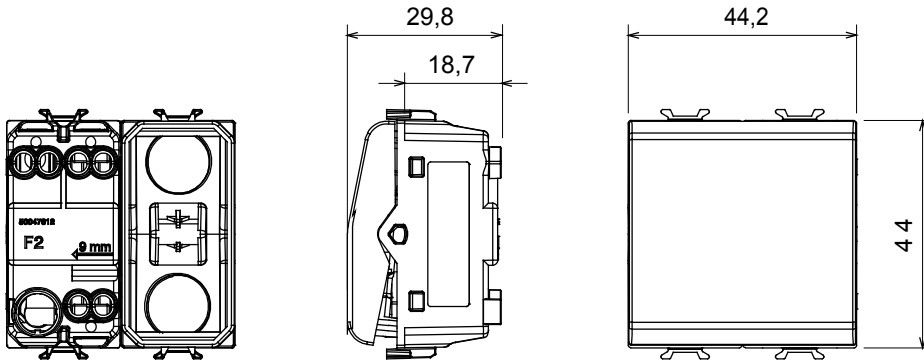

קליטת אותות, בקרת אקלים, (בכפוף לתקנים לאומיים ובינלאומיים) קו מוצרים רחב של אביזרי בקרה, שקעים לאספקת חשמל זמינים בחמישה צבעים: לבן ChoruSmart ניהול נוחות, איתות אזעקה טכנית וניהול תאורת חירום. האביזרים המודולריים של הודות למתאמי 3 ועד מודולים בגודל 1, 2, 1/2 מבריק, לבן סטן, בז' טבעי, שחור סטן וטיטניום לכה, ובמגוון גדלים, החל מ-ChoruSmart ההתקנה עבור קופסאות מלבניות, מרובעות ועגולות, ניתן ליצור שילובים אינסופיים באמצעות קו מוצרי

קטגוריה	מפסק	מקש	ניטרלי
צבע	שחור סאטן	תיאור	1P - 16AX
מתח	250 V AC	סטנדרט	EN 60669-1
התנגדות ב מתח בדיקה	למשך דקה אחת 50Hz ב- 2000V	הספק נקוב של 230V מנורות לד	200 W
התנגדות בידוד	מגה-אום > 5	מהדקי חיווט	עם בורג
מפסק הפעלה ממושכת (מס' החלפות מיקומים)	40,000V AC ב- In 250V AC cosφ=0.6	לחץ תרמי עם כדור	125 °C
בדיקת תיל לוחט	850 °C	מסוף מאחז על מתיחת כבלים	> 50N
יכולת הידוק מהדקים (ממ"ר) כבלים תקועים מס' מודולים	2x4 מקס - 0.75 מיני	יכולת הידוק מהדקים (ממ"ר) כבלים קשיחים	2x2.5 מקס - 0.5 מיני
קוד חשמלי	0130	חומר	טכנו-פולימר

DIMENSIONAL

TECHNICAL SYMBOLOGY

STANDARDS/APPROVALS