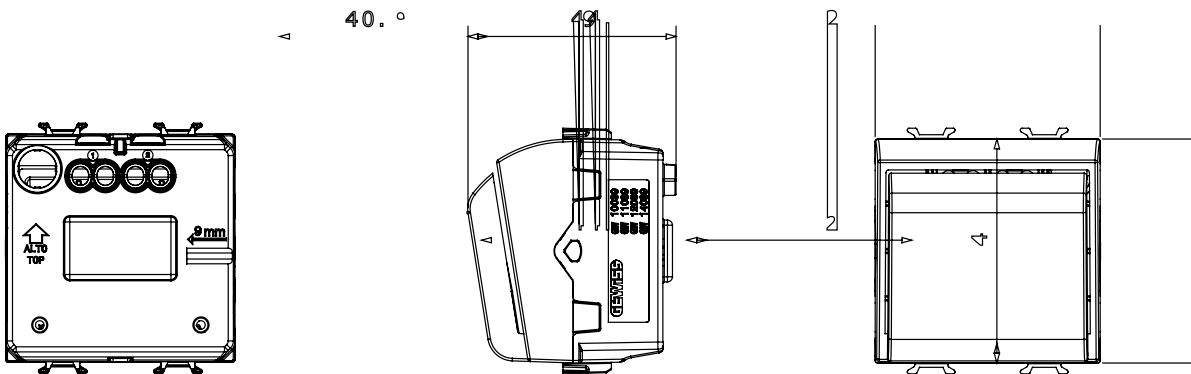

DIMENSIONAL

TECHNICAL SYMBOLOGY

STANDARDS/APPROVALS