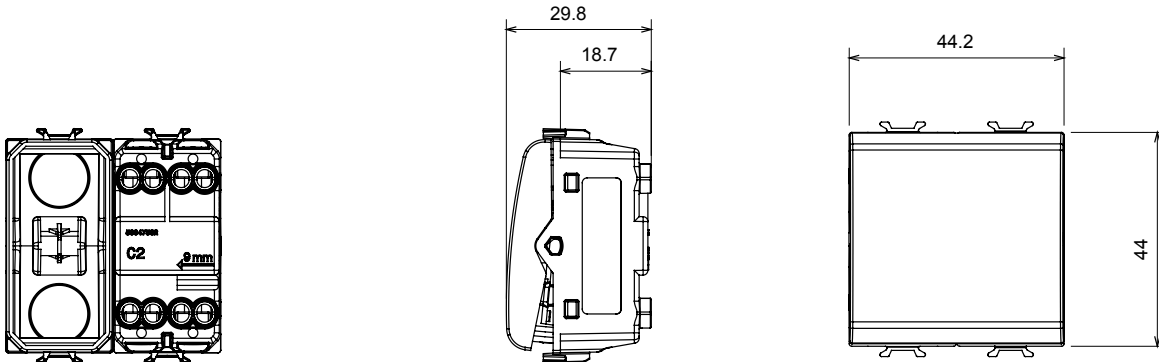

DIMENSIONAL

TECHNICAL SYMBOLOGY

STANDARDS/APPROVALS