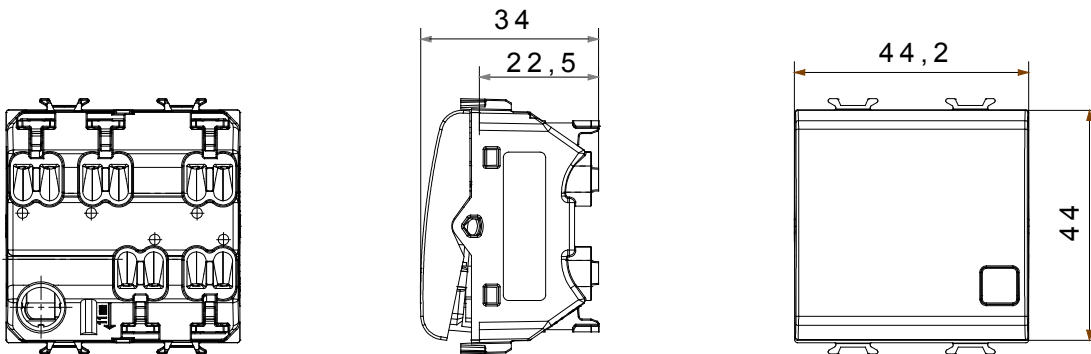

DIMENSIONAL

TECHNICAL SYMBOLOGY

STANDARDS/APPROVALS