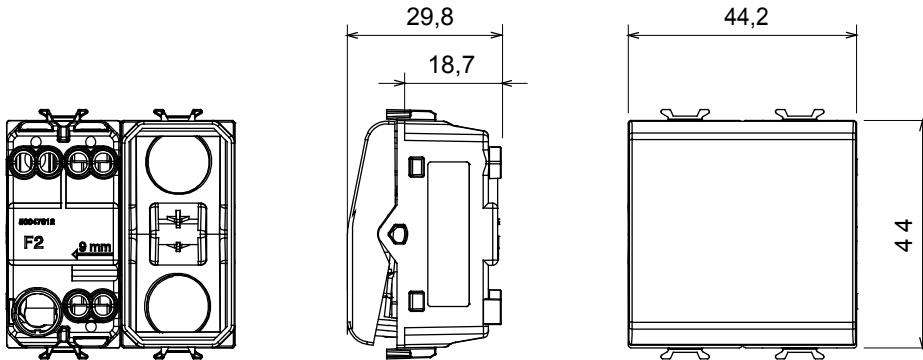

קטגוריה	מפסק חד-כיווני	מקש	עם מפזר אור
צבע	שחור סאטן	תיאור	מואר 1P - 16AX
מתח	250 V AC	סטנדרט	EN 60669-1
התנגדות ב מתח בדיקה	למשך דקה אחת 50Hz ב- 2000V	הספק נקוב של 230V מנורות לד	200 W
התנגדות בידוד	מגה-אום > 5	מהדקי חיווט	עם בורג
מפסק הפעלה ממושכת (מס' החלפות מיקומים)	40,000V AC ב- In 250V AC cosφ=0.6	לחץ תרמי עם כדור	125 °C
בדיקת תיל לוחט	850 °C	מסוף מאחז על מתיחת כבלים	> 50N
יכולת הידוק מהדקים (ממ"ר) כבלים תקועים	2x4 מקס - 0.75 מיני	יכולת הידוק מהדקים (ממ"ר) כבלים קשיחים	2x2.5 מקס - 0.5 מיני
מס' מודולים	2	חומר	טכנו-פולימר
קוד חשמלי	0130		

### DIMENSIONAL