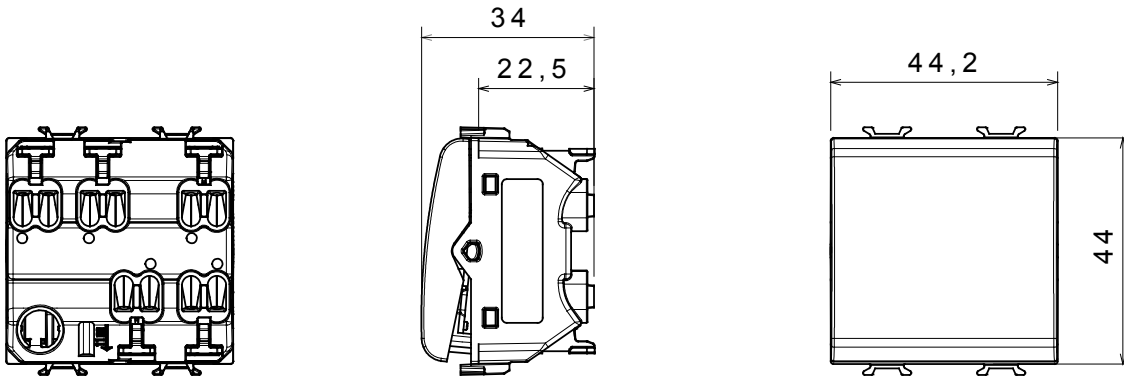

קליטת אותות, בקרת אקלים, (בכפוף לתקנים לאומיים ובינלאומיים) קו מוצרים רחב של אביזרי בקרה, שקעים לאספקת חשמל זמינים בחמישה צבעים: לבן ChoruSmart ניהול נוחות, איתות אזעקה טכנית וניהול תאורת חירום. האביזרים המודולריים של הודות למתאמי 3. ועד מודולים בגודל 1, 2, 1, 2 מבריק, לבן סטן, בז' טבעי, שחור סטן וטיטניום לכה, ובמגוון גדלים, החל מ-ChoruSmart ההתקנה עבור קופסאות מלבניות, מרובעות ועגולות, ניתן ליצור שילובים אינסופיים באמצעות קו מוצרי

קטגוריה	מפסק חד-כיווני	מקש	ניטרלי
צבע	שחור סאטן	תיאור	1P - 16AX
מתח	250 V AC	סטנדרט	EN 60669-1
התנגדות ב מתח בדיקה	למשך דקה אחת 50Hz ב- 2000V	הספק נקוב של 230V מנורות לד	200 W
התנגדות בידוד	מגה-אום > 5	מהדקי חיווט	מהיר, עם קפיץ
מפסק הפעלה ממושכת (מס' החלפות מיקומים)	40,000V AC ב- In 250V AC cosφ=0.6	לחץ תרמי עם כדור	125 °C
בדיקת תיל לוחט	850 °C	מסוף מאחז על מתיחת כבלים	> 50N
יכולת הידוק מהדקים (ממ"ר) כבלים תקועים	min. 0,75 - max. 2x2,5	יכולת הידוק מהדקים (ממ"ר) כבלים קשיחים	2x2.5 מקס - 0.5 מ"מ
מס' מודולים	2	חומר	טכנו-פולימר
קוד חשמלי	0130		

DIMENSIONAL

TECHNICAL SYMBOLOGY

STANDARDS/APPROVALS