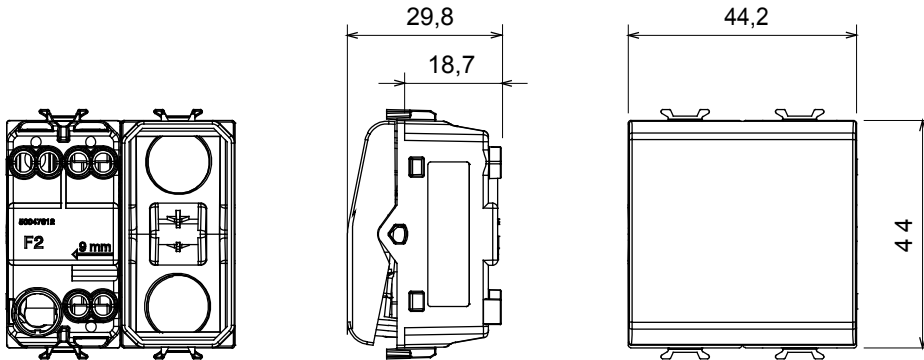

קטגוריה	מפסק חד-כיווני	מקש	ניטרלי
צבע	שחור סאטן	תיאור	1P - 16AX
מתח	250 V AC	סטנדרט	EN 60669-1
התנגדות ב מתח בדיקה	2000V ב- 50Hz אחת דקה	הספק נקוב של 230V מנורות לד	200 W
התנגדות בידוד	מגה-אום > 5	מהדקי חיווט	עם בורג
מפסק הפעלה ממושכת (מס' החלפות מיקומים)	40,000V AC ב- In 250V AC cosφ=0.6	לחץ תרמי עם כדור	125 °C
בדיקת תיל לוחט	850 °C	מסוף מאחז על מתיחת כבלים	> 50N
יכולת הידוק מהדקים (ממ"ר) כבלים תקועים	2x4 מקס - 0.75 מיני	יכולת הידוק מהדקים (ממ"ר) כבלים קשיחים	2x2.5 מקס - 0.5 מיני
מס' מודולים	2	חומר	טכנו-פולימר
קוד חשמלי	0130		

### DIMENSIONAL