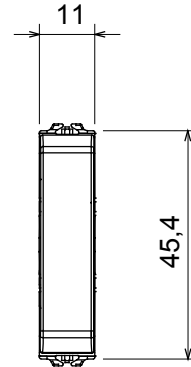

קטגוריה	מפסק חד-כיווני	מקש	ניטרלי
צבע	שחור סאטן	תיאור	1P - 10AX
מתח	250 V AC	סטנדרט	EN 60669-1
התנגדות ב מתח בדיקה	2000V ב- 50Hz	למשך דקה אחת	100 W
התנגדות בידוד	מגה-אוהם > 5	הספק נקוב של 230V מנורות לד	עם בורג
מפסק הפעלה ממושכת (מס' החלפות מיקומים)	40,000V AC ב- In 250V AC cosφ=0.6	לחץ תרמי עם כדור	125 °C
בדיקת תיל לוחט	850 °C	מסוף מאחז על מתיחת כבלים	> 50N
יכולת הידוק מהדקים (ממ"ר) כבלים תקועים	2x4 מקס - 0.75' מיני	יכולת הידוק מהדקים (ממ"ר) כבלים קשיחים	2x2.5 מקס - 0.5' מיני
מס' מודולים	1/2	חומר	טכנו-פולימר
קוד חשמלי	0130		

### DIMENSIONAL