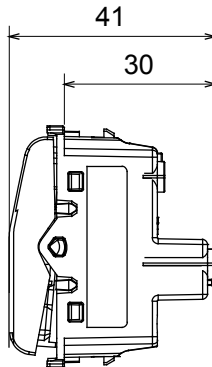

קטגוריה	מפסק חד-כיווני	מקש	ניטרלי
צבע	שחור סאטן	תיאור	1P - 10AX
מתח	250 V AC	סטנדרט	EN 60669-1
התנגדות ב מתח בדיקה	2000V ב- 50Hz	למשך דקה אחת	100 W
התנגדות בידוד	מגה-אוהם > 5	הספק נקוב של 230V מנורות לד	עם בורג
מפסק הפעלה ממושכת (מס' החלפות מיקומים)	40,000V AC ב- In 250V AC cosφ=0.6	לחץ תרמי עם כדור	125 °C
בדיקת תיל לוחט	850 °C	מסוף מאחז על מתיחת כבלים	> 50N
יכולת הידוק מהדקים (ממ"ר) כבלים תקועים	2x4 מקס - 0.75' מיני	יכולת הידוק מהדקים (ממ"ר) כבלים קשיחים	2x2.5 מקס - 0.5' מיני
מס' מודולים	1/2	חומר	טכנו-פולימר
קוד חשמלי	0130		

### DIMENSIONAL