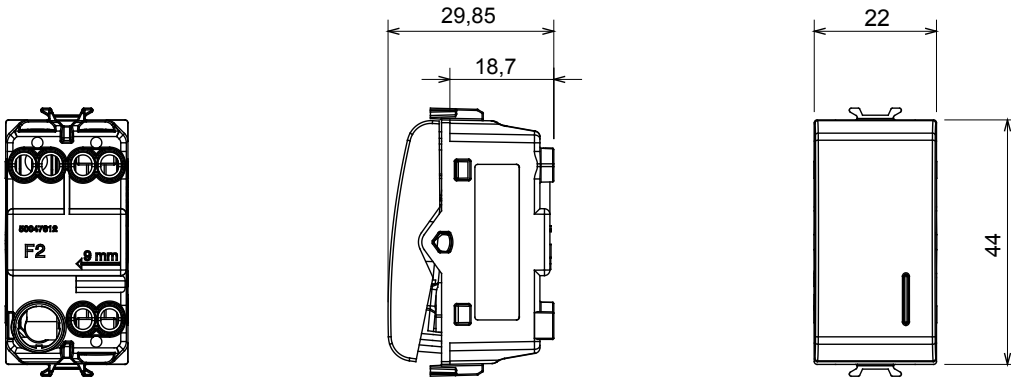

DIMENSIONAL

TECHNICAL SYMBOLOGY

STANDARDS/APPROVALS