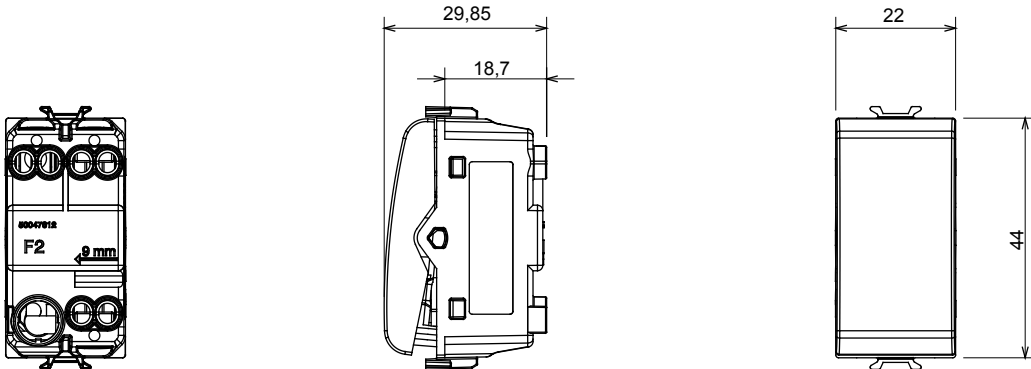

קליטת אותות, בקרת אקלים, (בכפוף לתקנים לאומיים ובינלאומיים) קו מוצרים רחב של אביזרי בקרה, שקעים לאספקת חשמל זמינים בחמישה צבעים: לבן ChoruSmart ניהול נוחות, איתות אזעקה טכנית וניהול תאורת חירום. האביזרים המודולריים של הודות למתאמי 3. ועד מודולים בגודל 1, 2, 1, 2 מבריק, לבן סטן, בז' טבעי, שחור סטן וטיטניום לכה, ובמגוון גדלים, החל מ-200W

קטגוריה	מקש	מפסק חד-כיווני	ניטרלי
צבע	תיאור	שחור סאטן	1P - 16AX
מתח	סטנדרט	250 V AC	EN 60669-1
התנגדות ב מתח בדיקה	הספק נקוב של	למשך דקה אחת 50Hz ב- 2000V	200 W
התנגדות בידוד	מהדקי חיווט	מגה-אוהם > 5	עם בורג
מפסק הפעלה ממושכת (מס' החלפות מיקומיים)	לחץ תרמי עם כדור	40,000V AC ב- In 250V AC cosφ=0.6	125 °C
בדיקת תיל לוחט	מסוף מאחז על מתיחת כבלים	850 °C	> 50N
יכולת הידוק מהדקים (ממ"ר) כבלים תקועים	יכולת הידוק מהדקים (ממ"ר) כבלים קשיחים	2x4 מקס - 0.75 מיני	2x2.5 מקס - 0.5 מיני
מס' מודולים	חומר	1	טכנו-פולימר
קוד חשמלי		0130	

DIMENSIONAL

TECHNICAL SYMBOLOGY

STANDARDS/APPROVALS