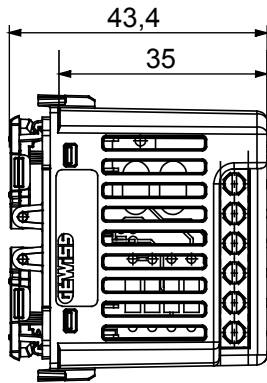

של העומס המחובר או (לחיצה קצרה) מודול עמעם צירי להתקנה תחת הטיח. שני לחצנים ציריים בחלק הקדמי להפעלה וכיבוי יש להשלים את המכשיר באמצעות אחד מהמקשים הקדמיים הזמינים. למכשיר יש מפסקי. (לחיצה ארוכה) לעמעום הבהירות הממוקמים בחלק האחורי של המכשיר, לקביעת תצורת התכונות, DIP.

## DIMENSIONAL