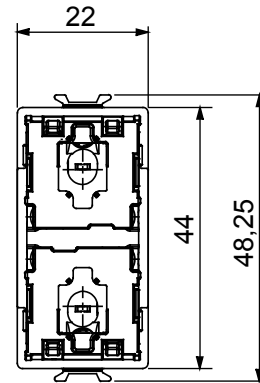

של העומס המחובר או (לחיצה קצרה) מודול עמעם צירי להתקנה תחת הטיח. שני לחצנים ציריים בחלק הקדמי להפעלה וכיבוי יש להשלים את המכשיר באמצעות אחד מהמקשים הקדמיים הזמינים. למכשיר יש מפסקי. (לחיצה ארוכה) לעמעום הבהירות הממוקמים בחלק האחורי של המכשיר, לקביעת תצורת התכונות, DIP.

## DIMENSIONAL