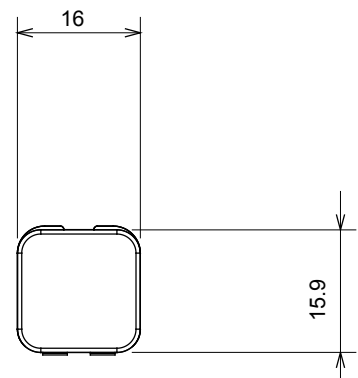

קטגוריה	מפזר אור ניתן להחלפה	סוג	ניתן להחלפה
צבע	אופאל	תיאור	מפזרי אור
סטנדרט	EN 60669-1	לחץ תרמי עם כדור	125 °C
בדיקת תיל לוחט	850 °C	סמל	אופאל
חומר	טכנו-פולימר	קוד חשמלי	0130

DIMENSIONAL

TECHNICAL SYMBOLOGY