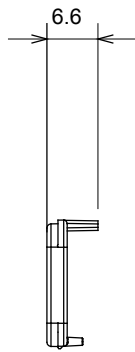

קליטת אותות, בקרת אקלים, (בכפוף לתקנים לאומיים ובינלאומיים) קו מוצרים רחב של אביזרי בקרה, שקעים לאספקת חשמל זמינים בחמישה צבעים: לבן ChoruSmart ניהול נוחות, איתות אזעקה טכנית וניהול תאורת חירום. האביזרים המודולריים של הודות למתאמי 3 ועד מודולים בגודל 1, 2, 1/2 מבריק, לבן סטן, בז' טבעי, שחור סטן וטיטניום לכה, ובמגוון גדלים, החל מ-ChoruSmart ההתקנה עבור קופסאות מלבניות, מרובעות ועגולות, ניתן ליצור שילובים אינסופיים באמצעות קו מוצרי

קטגוריה	מפזר אור ניתן להחלפה	סוג	ניתן להחלפה
צבע	אופאל	תיאור	מפזרי אור
סטנדרט	EN 60669-1	לחץ תרמי עם כדור	125 °C
בדיקת תיל לוחט	850 °C	סמל	אופאל
חומר	טכנו-פולימר	קוד חשמלי	0130

DIMENSIONAL

TECHNICAL SYMBOLOGY