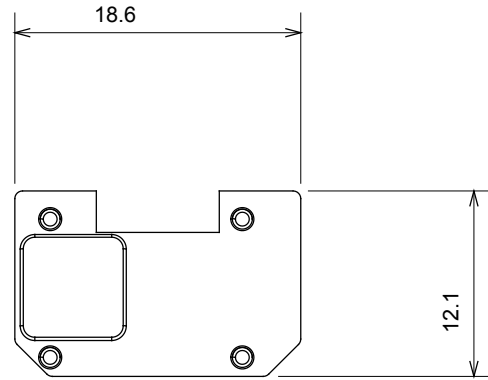

קטגוריה	סוג	מול ניתן להחלפה	מואר
צבע	סטנדרט	שקוף	EN 60669-1
לחץ תרמי עם כדור	בדיקת תיל לוחט	125 °C	850 °C
מתאים עבור	סמל	שירותים מספריים	שמונה
חומר	קוד חשמלי	טכנו-פולימר	0130

DIMENSIONAL

TECHNICAL SYMBOLOGY