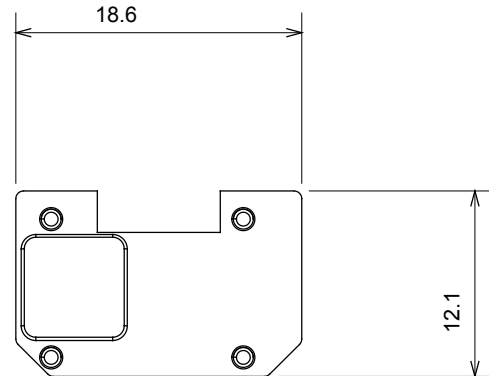

קטגוריה	סוג	מול ניתן להחלפה	מואר
צבע	סטנדרט	שקוף	EN 60669-1
לחץ תרמי עם כדור	בדיקת תיל לוחט	125 °C	850 °C
מתאים עבור	סמל	שירותים מספריים	ארבע
חומר	קוד חשמלי	טכנו-פולימר	0130

### DIMENSIONAL