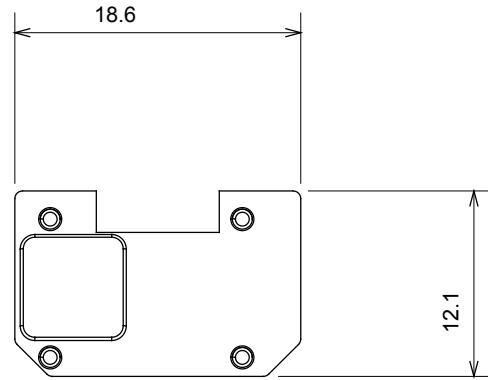

קטגוריה	סוג	מואר
צבע	שקוף	EN 60669-1
לחץ תרמי עם כדור	125 °C	850 °C
מתאים עבור	סמל	חץ ימינה - שמאלה
חומר	טכנו-פולימר	קוד חשמלי
		0130

### DIMENSIONAL