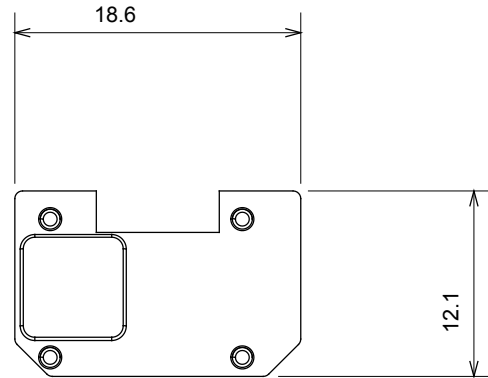

קליטת אותות, בקרת אקלים, (בכפוף לתקנים לאומיים ובינלאומיים) קו מוצרים רחב של אביזרי בקרה, שקעים לאספקת חשמל זמינים בחמישה צבעים: לבן ChoruSmart ניהול נוחות, איתות אזעקה טכנית וניהול תאורת חירום. האביזרים המודולריים של הודות למתאמי 3. ועד מודולים בגודל 2, 1, 2/1 מבריק, לבן סטן, בז' טבעי, שחור סטן וטיטניום לכה, ובמגוון גדלים, החל מ-ChoruSmart ההתקנה עבור קופסאות מלבניות, מרובעות ועגולות, ניתן ליצור שילובים אינסופיים באמצעות קו מוצרי

קטגוריה	צבע	שקוף
לחץ תרמי עם כדור	סמל ניתן להחלפה 125 °C	850 °C
חומר	טכנו-פולימר	

DIMENSIONAL

TECHNICAL SYMBOLOGY

STANDARDS/APPROVALS