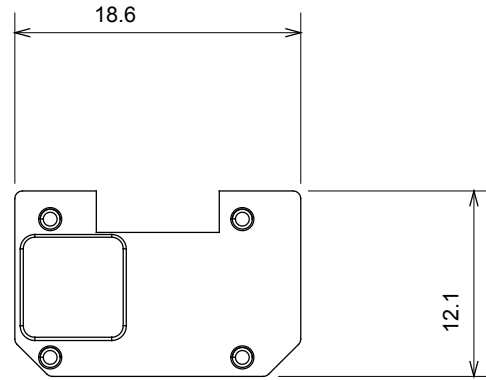

קטגוריה	סוג	מואר
צבע	שקוף	EN 60669-1
לחץ תרמי עם כדור	125 °C	850 °C
מתאים עבור	שירותים כלליים	פעמון
חומר	טכנו-פולימר	קוד חשמלי 0130

### DIMENSIONAL