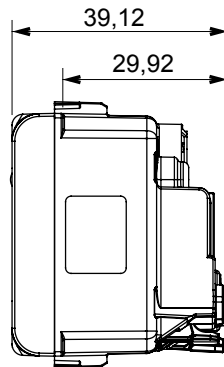

DIMENSIONAL

TECHNICAL SYMBOLOGY

850 °C

STANDARDS/APPROVALS