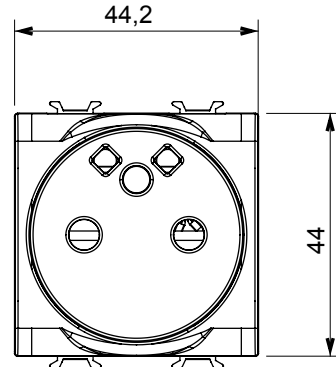

קטגוריה	שקע	תיאור	2P+E - 16A
צבע	אדום	סוג	לקווים מוקצים
מתח	250 V AC	סטנדרט	צרפתי
מאפיינים	עם מגני אבטחה	עבור פיני תקע	מ"מ 4 / 4.8 קוטר
מהדקי חיווט	מהיר, עם קפיץ	סטנדרט	IEC 60884-1; NF C 61-314
התנגדות ב מתח בדיקה	2000V ב- 50Hz אחת דקה	התנגדות בידוד	מגה-אוהם > 5
שקע הפעלה ממושכת (מס' החלפות מיקומים)	10,000V AC ב- In 250V AC cosφ=0,8	לחץ תרמי עם כדור	125 °C
בדיקת תיל לוהט	850 °C	מסוף מאחז על מתיחת כבלים	> 50N
יכולת הידוק מהדקים (ממ"ר) כבלים תקועים	2x4 מקס - 0.75 מ"מ	יכולת הידוק מהדקים (ממ"ר) כבלים קשיחים	2x2.5 מקס - 0.5 מ"מ
מודולים 'מס	2	קוד חשמלי	0131
חומר	טכנו-פולימר		

DIMENSIONAL

TECHNICAL SYMBOLOGY

850 °C

STANDARDS/APPROVALS