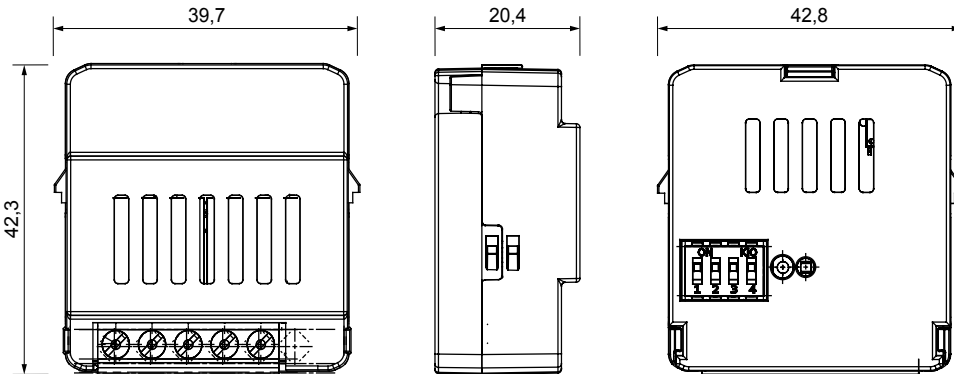

לפתרונות Home Gateway ניתן להשתמש בו עם ממערכת Zigbee אלחוטי עם פרוטוקול אביזר חכם CONNECTED SMART HOME ועם Smart Gateway לפתרונות HOME AND BUILDING PRO. מגורים אידיאלי לבתי מגורים מאובטחת ואמינה, ובה הנתונים מוצפנים וכל צומת Zigbee ומשרדים מסחריים קטנים, בבניינים חדשים ומשופצים. טכנולוגיית Smart Gateway או Home Gateway ניתן להשתמש במכשיר זה גם ללא (Mesh רשת) ברשת מוודא יכולת הגעה לכל המכשירים. ובמקרה כזה לא ניתן לפקח, (או באמצעות קובע תצורה של האינטרנט של הדברים DIP תצורה ידנית עם מפסק) Gateway באמצעות האפליקציה

קטגוריה	מפעיל עבור עומסים גנריים	פרוטוקול תקשורת	Zigbee (IEEE 802.15.4)
אספקה מתח	230V AC - 50Hz	מס' יציאה ערוצים	1
יציאה מגעים	1 NO 10A (AC1230 - (V AC	הספק יציאה	3 dBm
יכולת התפזרות מרבית הספק (W)	2 W	230V מנורות ליבון-הלוגן	2300 W
CFL מנורות	150 W	230V מנורות לד	150 W
עומסים הנשלטים משנאים טוראידים	450 W	עומסים הנשלטים משנאים אלקטרוניים	600 W
הספק מרבי מנוע	500W	סטנדרט	2014/53/EU
IP דרגה	IP20	פועל טמפרטורה	-5 ÷ +45 °C
טמפרטורת אחסון	-25 ÷ +70 °C	(ללא עיבוי) לחות יחסית	93% מקס
x גובה מידות אורך (מ"מ)	42x40x20	קוד חשמלי	051A

DIMENSIONAL

TECHNICAL SYMBOLOGY

IP

IP20

STANDARDS/APPROVALS