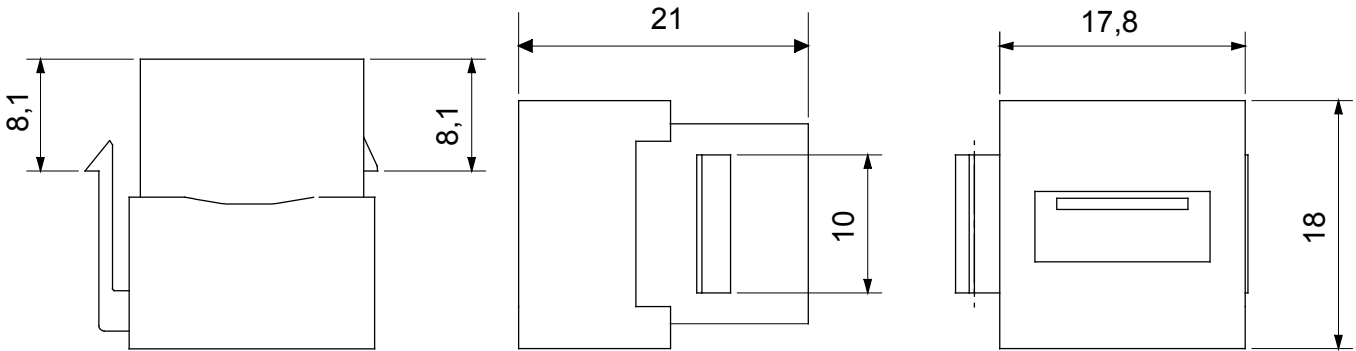

באזורי מגורים ואזורים שלישוניים LAN מערכת שלמה לחיבור וחלוקה של רשתות. קו המוצרים כולל פתרונות טיבים אופטיים, פאנלי קיר, ארונות רצפה ומוצרי חיווט נחושת. המוצרים המתאימים לסדרה האזרחית של USB ו-HFMI וחיבורי RJ45 מציע מחברי Data Center, כדי לחוות רשתות נחושת. המאפשרים התקנה קלה וגמישה, UTP ו-FTP, וכבלי פרמוטציה.

קטגוריה	שקע נתונים	תיאור	USB מחבר
סוג	נקבה - סוג/נקבה A	תאימות	Keystone שקע
חומר	טכנו-פולימר	קוד חשמלי	3722

### DIMENSIONAL