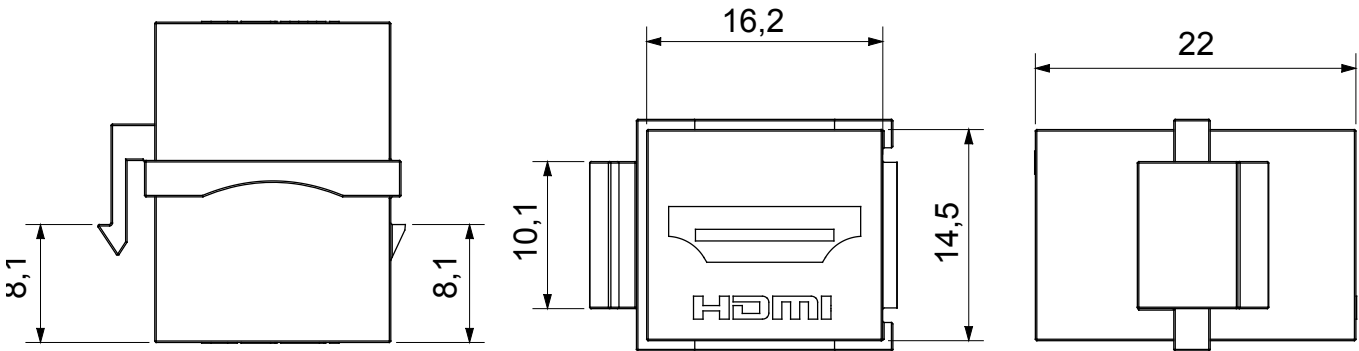

באזורי מגורים ואזורים שלישוניים LAN מערכת שלמה לחיבור וחלוקה של רשתות. קו המוצרים כולל פתרונות טיבים אופטיים, פאנלי קיר, ארונות רצפה ומוצרי חיווט נחושת. Gewiss המתאימים לסדרה האזרחית של USB ו-HFMI וחיבורי RJ45 מציע מחברי Data Center, כדי לחוות רשתות נחושת. המאפשרים התקנה קלה וגמישה, UTP ו-FTP, וכבלי פרמוטציה.

קטגוריה	תיאור	HDMI מחבר
גודל	תאימות	שקע Keystone
חומר	קוד חשמלי	3722
	שקע נתונים	
	נקבה/נקבה	
	טכנו-פולימר	

DIMENSIONAL

STANDARDS/APPROVALS