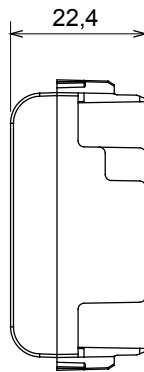

מאפשר התקנה של אביזרים נשלפים במתאמים: ChoruSmart אביזר לאביזרים חכמים של

תיאור	מודול 1	קטגוריה	מודול דמי
צבע	לבן מבריק	חומר	טכנו-פולימר
סמל	תדר רדיו	מתאים עבור	Zigbee ממשיקי מגעים, מפעילי
לחץ תרמי עם כדור	125 °C	בדיקת תיל לווהט	850 °C
סטנדרט	EN 60669-1	מס' מודולים	1
קוד חשמלי	0100		

DIMENSIONAL

TECHNICAL SYMBOLOGY

GWT

850 °C

125 °C

STANDARDS/APPROVALS