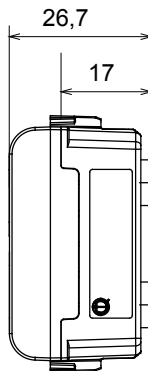

קליטת אותות, בקרת אקלים, (בכפוף לתקנים לאומיים ובינלאומיים) קו מוצרים רחב של אביזרי בקרה, שקעים לאספקת חשמל זמינים בחמישה צבעים: לבן ChoruSmart ניהול נוחות, איתות אזעקה טכנית וניהול תאורת חירום. האביזרים המודולריים של הודות למתאמי 3. ועד מודולים בגודל 2, 1, 2/1 מבריק, לבן סטן, בז' טבעי, שחור סטן וטיטניום לכה, ובמגוון גדלים, החל מ-ChoruSmart ההתקנה עבור קופסאות מלבניות, מרובעות ועגולות, ניתן ליצור שילובים אינסופיים באמצעות קו מוצרי

קטגוריה	מנורת חיווי	סמל	DND+MUR
צבע	לבן מבריק	מפזר אור צבע	אופאל
סטנדרט	EN 62094-1	לחץ תרמי עם כדור	125 °C
בדיקת תיל לוחט	850 °C	מס' מודולים	1
קוד חשמלי	0781		

DIMENSIONAL

TECHNICAL SYMBOLOGY

STANDARDS/APPROVALS