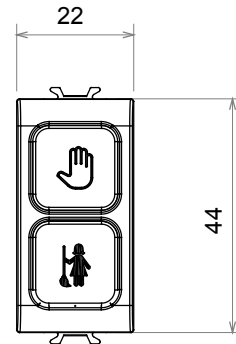

קליטת אותות, בקרת אקלים, (בכפוף לתקנים לאומיים ובינלאומיים) קו מוצרים רחב של אביזרי בקרה, שקעים לאספקת חשמל זמינים בחמישה צבעים: לבן ChoruSmart ניהול נוחות, איתות אזעקה טכנית וניהול תאורת חירום. האביזרים המודולריים של הודות למתאמי 3. ועד מודולים בגודל 2, 1, 2/1 מבריק, לבן סטן, בז' טבעי, שחור סטן וטיטניום לכה, ובמגוון גדלים, החל מ-ChoruSmart ההתקנה עבור קופסאות מלבניות, מרובעות ועגולות, ניתן ליצור שילובים אינסופיים באמצעות קו מוצרי

קטגוריה	מנורת חיווי	סמל	DND+MUR
צבע	לבן מבריק	מפזר אור צבע	אופאל
סטנדרט	EN 62094-1	לחץ תרמי עם כדור	125 °C
בדיקת תיל לוחט	850 °C	מס' מודולים	1
קוד חשמלי	0781		

DIMENSIONAL

TECHNICAL SYMBOLOGY

STANDARDS/APPROVALS