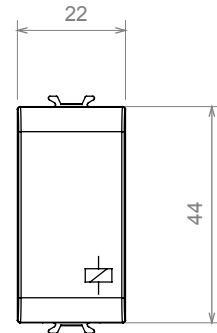

DIMENSIONAL