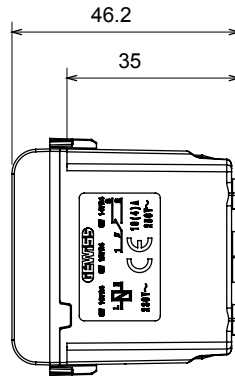

DIMENSIONAL