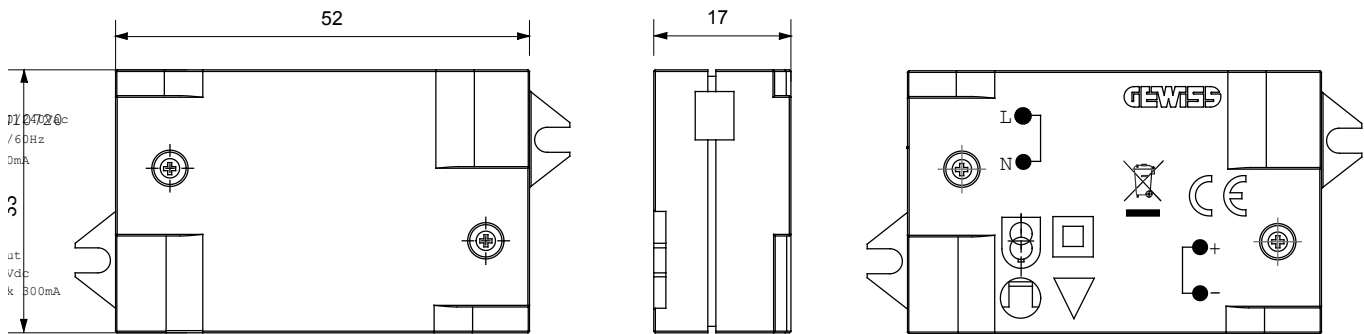

תיאור	צבע	ספק כוח	לבן
יציאה מתח	זרם מרבי מסופק	12V DC	300 mA
IP	סטנדרט	IP20	EN 55015 - EN 61547 - EN 61000-3-2 - EN 61000-3-3
דרגה	עם בורג	יכולת הידוק מהדקים (ממ"ר) כבלים תקועים	1.0 מ'קס - 0.5 מ'נין
מהדקי חיווט	1.0 מ'קס - 0.5 מ'נין	x גובה מידות אורך (מ"מ) עומק	52x33x17
יכולת הידוק מהדקים (ממ"ר) כבלים קשיחים	0510	קוד חשמלי	

### DIMENSIONAL