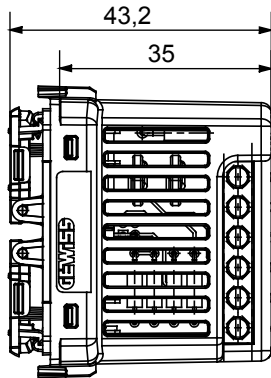

מודול עזר צירי להתקנה תחת הטיח עם שתי פקודות. לחצן צירי בחלק הקדמי; ניתן להשתמש במוצר זה בשילוב עם כניסות עזר ערוצים, חיישני תנועה חכמים, 1 כבוי של/פקודות חכמות, בקר יציאה פועל Chorusmart חוטיות של המכשירים הבאים מסדרת EVO, פקודות עם ZigBee או כפקודה חוטית לממשק. ערוצים 2 חכם עם EVO, פקודות יש להשלים את המכשיר באמצעות אחד מהמקשים הקדמיים הזמינים.

תיאור	ערוצים 2 לחצן עזר עם לחיצה ישרה עם	יציאה מגעים	n. 2 x 1A (AC1)
ספק כוח	100 ÷ 240V AC - 50/60Hz	מודולים 'מ	2
מס' יציאה ערוצים	2	סטנדרט	2014/35/EU (LVD), 2011/65/EU + 2015/863 (RoHS), EN 60669-1, EN IEC 63000
פועל טמפרטורה	-5 ÷ +45 °C	(ללא עיבוי)לחות יחסית	93%מקס
מהדקי חיווט	עם בורג	יכולת הידוק מהדקים (ממ"ר) כבלים תקועים	1.5מקס
יכולת הידוק מהדקים (ממ"ר) קשיחים	1.5מקס	קטגוריה	ערוצים 2 לחצן עזר עם לחיצה ישרה עם
מס' כניסה ערוצים	-	IP דרגה	IP20 (עם מקש)
נורות ליבון הלוגן 240 V	-	נורות הלוגן 240 V	-
עומסים המובלים משנאים אלקטרוניים 240V	-	צבע לד	כחול
בקרה מקומית	בקר עומס (להשלמה באמצעות מקש) לחצנים 2 דרך	טכנו-פולימר	-
חומר			

### DIMENSIONAL