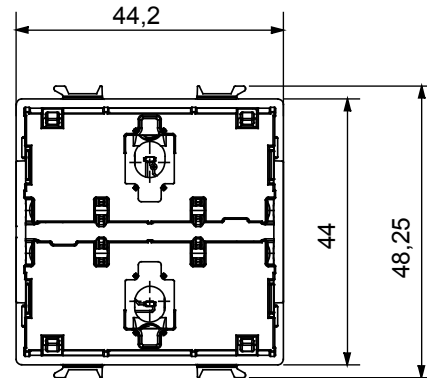

מודול עזר צירי להתקנה תחת הטיח עם שתי פקודות. לחצן צירי בחלק הקדמי; ניתן להשתמש במוצר זה בשילוב עם כניסות עזר ערוצים, חיישני תנועה חכמים, 1 כבוי של/פקודות חכמות, בקר יציאה פועל Chorusmart חוטיות של המכשירים הבאים מסדרת EVO, פקודות עם ZigBee או כפקודה חוטית לממשק. ערוצים 2 חכם עם EVO, פקודות יש להשלים את המכשיר באמצעות אחד מהמקשים הקדמיים הזמינים.

### DIMENSIONAL