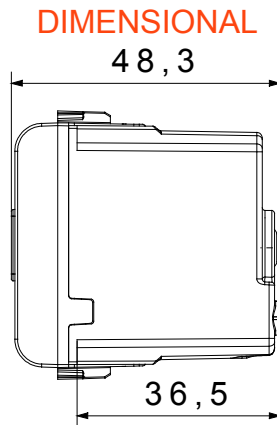

קטגוריה	תיאור	איתות שמע	מזמ
צבע	לבן מבריק	אספקה מתח	230V AC - 50Hz
לחץ תרמי עם כדור	125 °C	קול עוצמה	70 dB (ב- 1 מ')
בדיקת תיל לוחט	850 °C	הספק מרבי צריכה	8 VA
מס' מודולים	1	מהדקי חיווט	עם בורג
חומר	טכנו-פולימר		