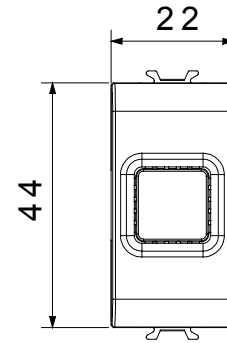

קטגוריה	תיאור	איתות שמע	מזמ
צבע	לבן מבריק	אספקה מתח	230V AC - 50Hz
לחץ תרמי עם כדור	125 °C	קול עוצמה	70 dB (ב- 1 מ')
בדיקת תיל לוחט	850 °C	הספק מרבי צריכה	8 VA
מס' מודולים	1	מהדקי חיווט	עם בורג
חומר	טכנו-פולימר		