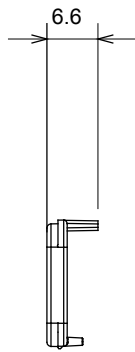

קליטת אותות, בקרת אקלים, (בכפוף לתקנים לאומיים ובינלאומיים) קו מוצרים רחב של אביזרי בקרה, שקעים לאספקת חשמל זמינים בחמישה צבעים: לבן ChorusSmart ניהול נוחות, איתות אזעקה טכנית וניהול תאורת חירום. האביזרים המודולריים של הודות למתאמי 3 ועד מודולים בגודל 1, 2, 1/2 מבריק, לבן סטן, בז' טבעי, שחור סטן וטיטניום לכה, ובמגוון גדלים, החל מ-ChorusSmart ההתקנה עבור קופסאות מלבניות, מרובעות ועגולות, ניתן ליצור שילובים אינסופיים באמצעות קו מוצרי

קטגוריה	מפזר אור ניתן להחלפה	סוג	ניתן להחלפה
צבע	אופאל	תיאור	מפזרי אור
סטנדרט	EN 60669-1	לחץ תרמי עם כדור	125 °C
בדיקת תיל לוחט	850 °C	סמל	אופאל
חומר	טכנו-פולימר	קוד חשמלי	0130

DIMENSIONAL

TECHNICAL SYMBOLOGY