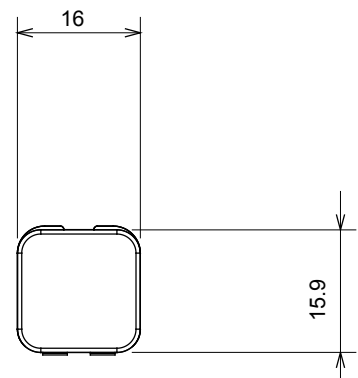

| קטגוריה        | מפזר אור ניתן להחלפה | סוג              | ניתן להחלפה |
|----------------|----------------------|------------------|-------------|
| צבע            | אדום                 | תיאור            | מפזרי אור   |
| סטנדרט         | EN 60669-1           | לחץ תרמי עם כדור | 125 °C      |
| בדיקת תיל לוחט | 850 °C               | סמל              | אדום        |
| חומר           | טכנו-פולימר          | קוד חשמלי        | 0130        |

### DIMENSIONAL