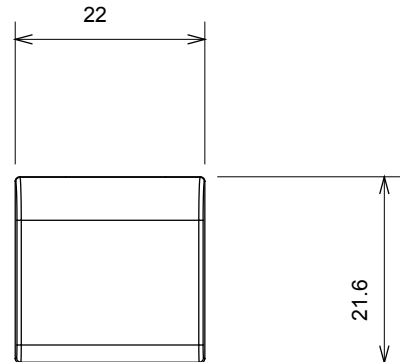

קטגוריה	מקש ניתן להחלפה	סוג	ניתן להחלפה
צבע	לבן מבריק	תיאור	מ"מ 22x22 מקשים
סטנדרט	EN 60669-1	לחץ תרמי עם כדור	125 °C
בדיקת תיל לוחט	850 °C	סמל	פעמון
חומר	טכנו-פולימר	קוד חשמלי	0130

### DIMENSIONAL