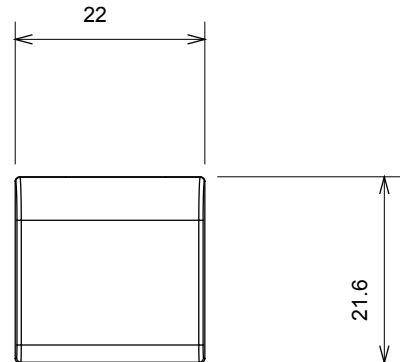

קטגוריה	מקש ניתן להחלפה	סוג	ניתן להחלפה
צבע	לבן מבריק	תיאור	מ"מ 22x22 מקשים
סטנדרט	EN 60669-1	לחץ תרמי עם כדור	125 °C
בדיקת תיל לוחט	850 °C	סמל	מפתח
חומר	טכנו-פולימר	קוד חשמלי	0130

DIMENSIONAL

TECHNICAL SYMBOLOGY